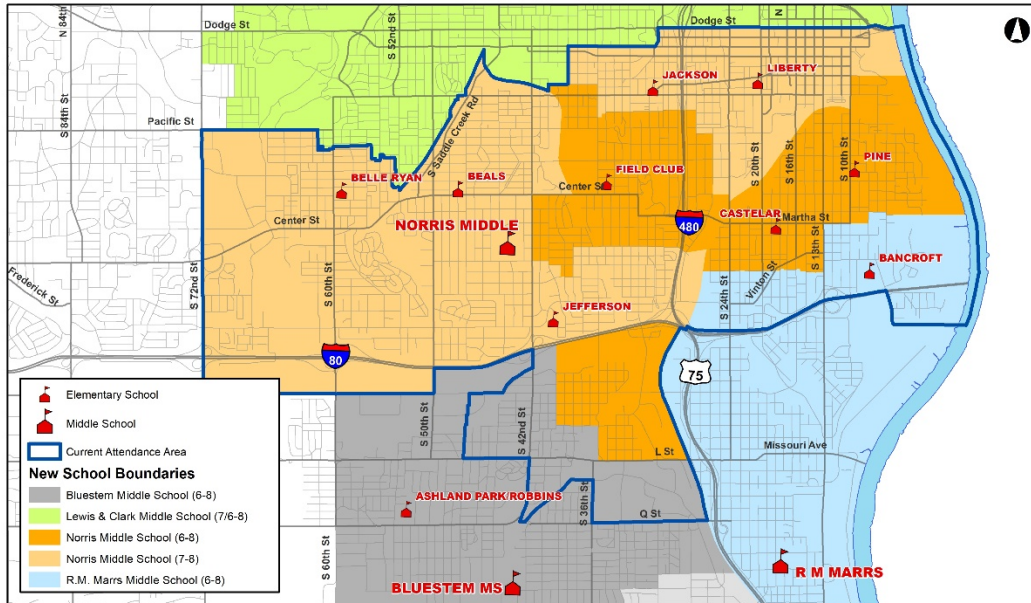

Actualización de la Fase 2 de bonos, construcción y límites de la Escuela Secundaria Norris

Cambios de límites:

- A medida que se abra la nueva Escuela Primaria Pine (Calle 10 y Pine), programada tentativamente para el otoño de 2022, entrarán en vigor cambios en los límites de la escuela.
 - Una parte del límite del lado este actual de la escuela secundaria Norris pasará a R.M. Marris Magnet Center.
- A medida que se abra la nueva escuela secundaria en la 42 & Y, tentativamente programada para el otoño de 2023, entrarán en vigor los cambios en los límites que rodean la escuela.
 - Una parte del límite sur central actual de la escuela secundaria Norris se convertirá en parte de los nuevos límites de la escuela secundaria de la 42 & Y.
- La escuela primaria nueva Escuela Primaria Pine, las primaria Beals, Belle Ryan, Castelar, Field Club, Jackson, Jefferson y Liberty serán asignadas a la escuela secundaria Norris.

Configuración de nivel de grado:

- A partir del año escolar 2022-2023, las clases de sexto grado de la primaria Ashland Park Robbins pasarán a la escuela secundaria Norris.

OPS se compromete a mantener una comunicación regular y continua con las familias afectadas durante la fase 2 del bono. Para obtener más información, visite